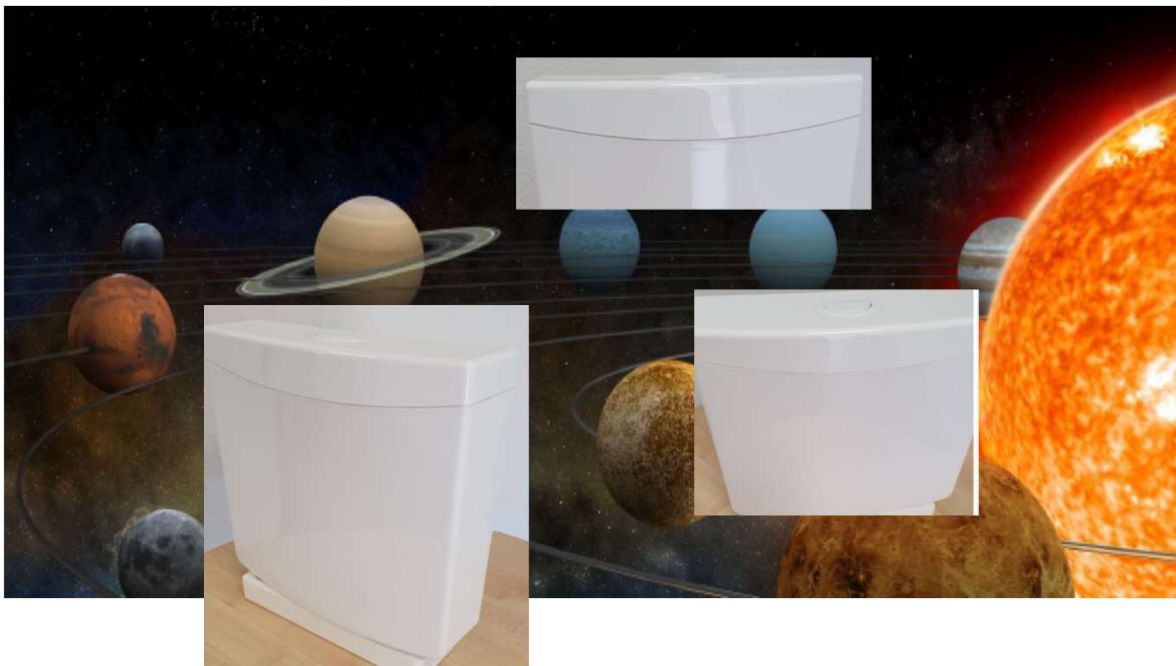

Zwickau, 2020

Datenblatt

Aufputz Spülkasten ORBIT

Start -Stopp Technologie

Spülmengen können einfach selbst eingestellt werden.

Mit dem mitgelieferten Anschlußzubehör kann der Wasseranschluss seitlich links oder rechts getätigt werden

Der Aufputz Spülkasten ORBIT ist geprägt durch das leicht geschwungene Design
Alle Proportionen schmeicheln dem Auge
Die Technik arbeitet fast lautlos und der Ewigkeit nahekommt
Komplett incl Montagezubehör, Spülrohrgbogen, Anschlußgummi sowie verchromtes Eckventil plus Anschlußröhrchen

Die Start Stopp Technologie überlässt den Nutzer die Wassermenge selbst zu bestimmen, stufenlos
Der ovale Taster fällt dem Betrachter nicht störend auf

Siamp GmbH
Am Hammerwald
08064 Zwickau