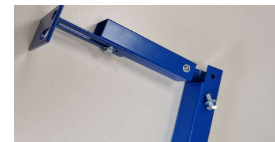

Zwickau, Juni 2022

Datenblatt S-WC790-001

Siamp WC Vorwandlelement Betätigung von vorne, komplett vormontiert
 790 x 500 x 180mm
 mit WC Abgangsbogen 90° DN 90mm x 90mm
 und Adapter 90 x 110mm

Bauhöhe 790mm

Siamp Wandeinbau Spülkasten 2 Mengen Technik 3/6l Betätigung von vorne
 selbsttragende pulverbeschichtete Rahmenkonstruktion mit Bodenbefestigung
 und Vorbereitung für das Siamp Wandbefestigungsset S-WB-eqa
 höhenverstellbar bis 200mm zum Ausgleich RFB - FFB
 PE Wand-WC Ablaufbogen 90° DN 90 x 90mm
 Wand WC Anschlussgarnitur
 komplettes Montage und Befestigungsmaterial
 Kartonverpackt
 ohne Betätigungsplatte