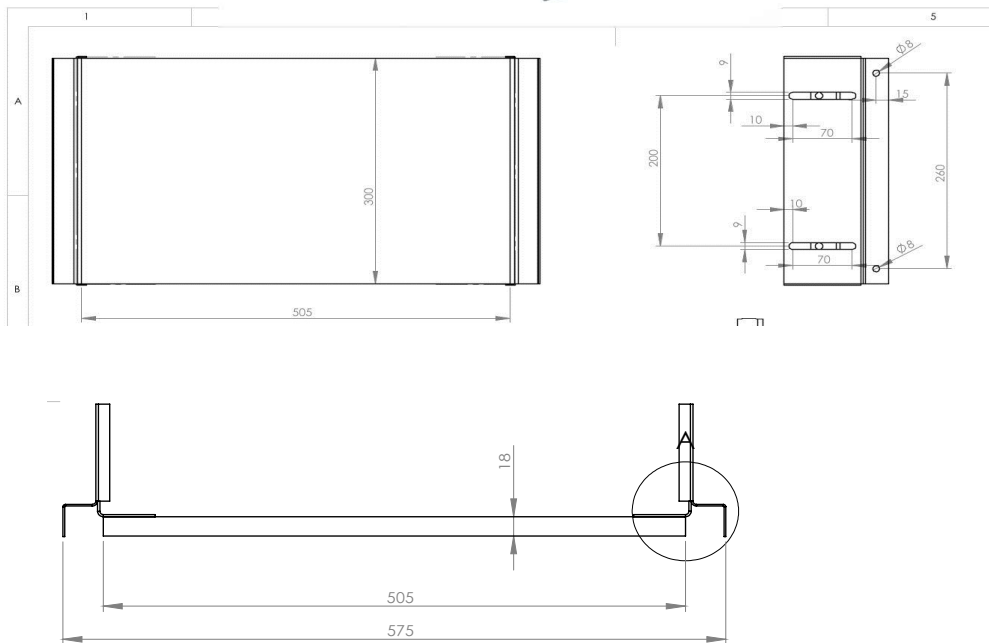

Zwickau November 2022

Datenblatt S-UTR2

**Siamp** Universaltraverse für Trockenbauwände  
 Zur Montage von UP Armaturen, Lüftern und weiteren Einbaugeräten  
 Tiefenverstellung bis 70mm  
 Schichtholz wasserfest verleimt