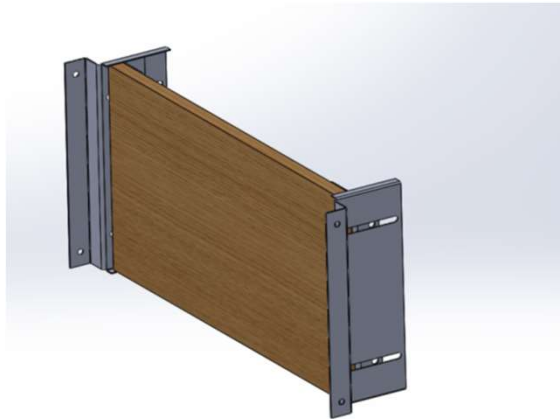

Zwickau November 2022

Datenblatt S-UTR2

**Siamp** Universaltraverse für Trockenbauwände  
 Zur Montage von UP Armaturen, Lüftern und weiteren Einbaugeräten  
 Tiefenverstellung bis 70mm  
 Schichtholz wasserfest verleimt